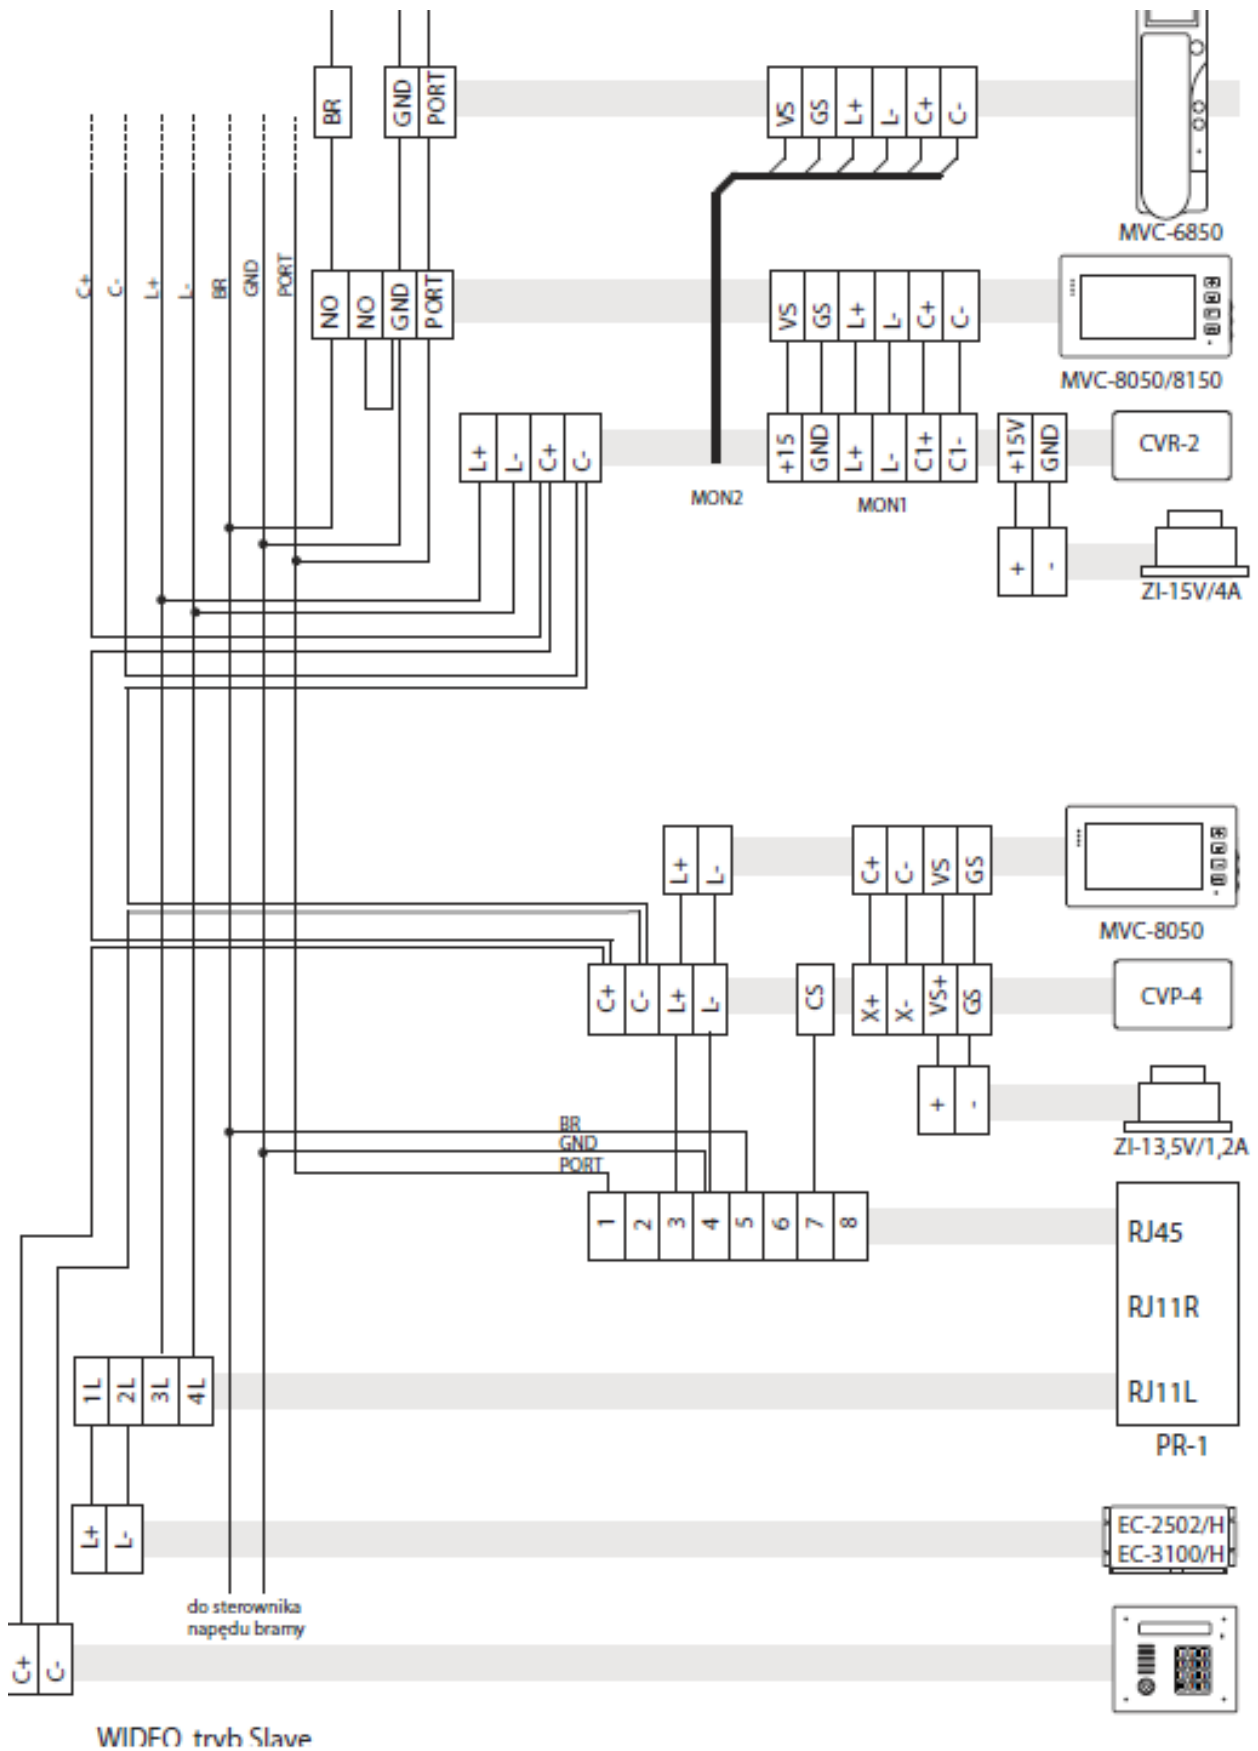

# PR-1 Модул портиерна централа

## Схеми на свързване

A

Портиерна централа на един вход

Портиерна централа на няколко входа – един основен и няколко подчинени

Инсталация аудио – мастер - основен вход

audio, tryb slave

Инсталация аудио – второстепен - подчинен вход

Инсталация видео – мастер - основен вход

WIDFO trvb Slave

Инсталация видео – второстепен - подчинен вход