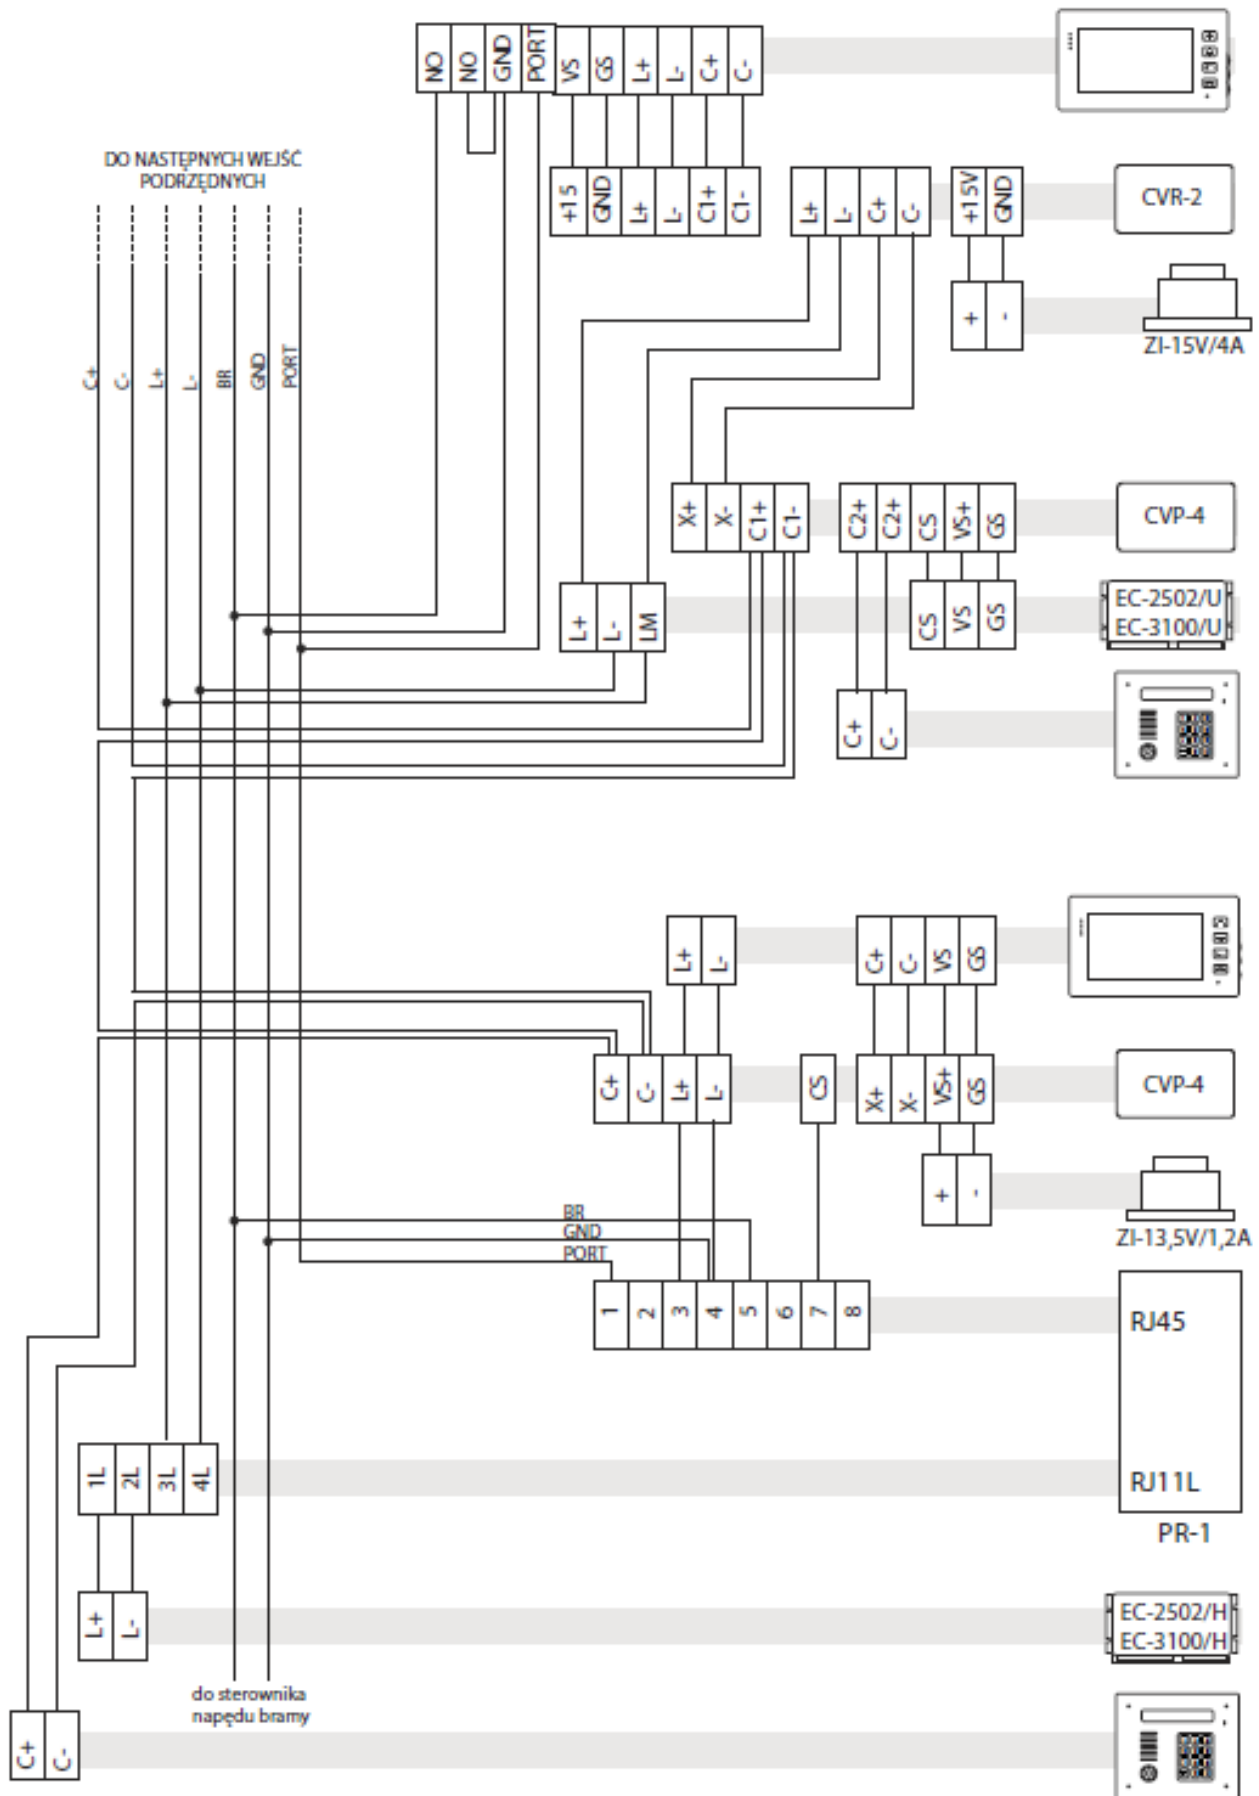

# PR-1 Модул портиерна централа

## Схеми на свързване

A

Портиерна централа на един вход

Портиерна централа на няколко входа – един основен и няколко подчинени

Инсталация аудио – мастер - основен вход

audio, tryb slave

Инсталация аудио – второстепен - подчинен вход

Инсталация видео – мастер - основен вход

WIDFO trvb Slave

Инсталация видео – второстепен - подчинен вход