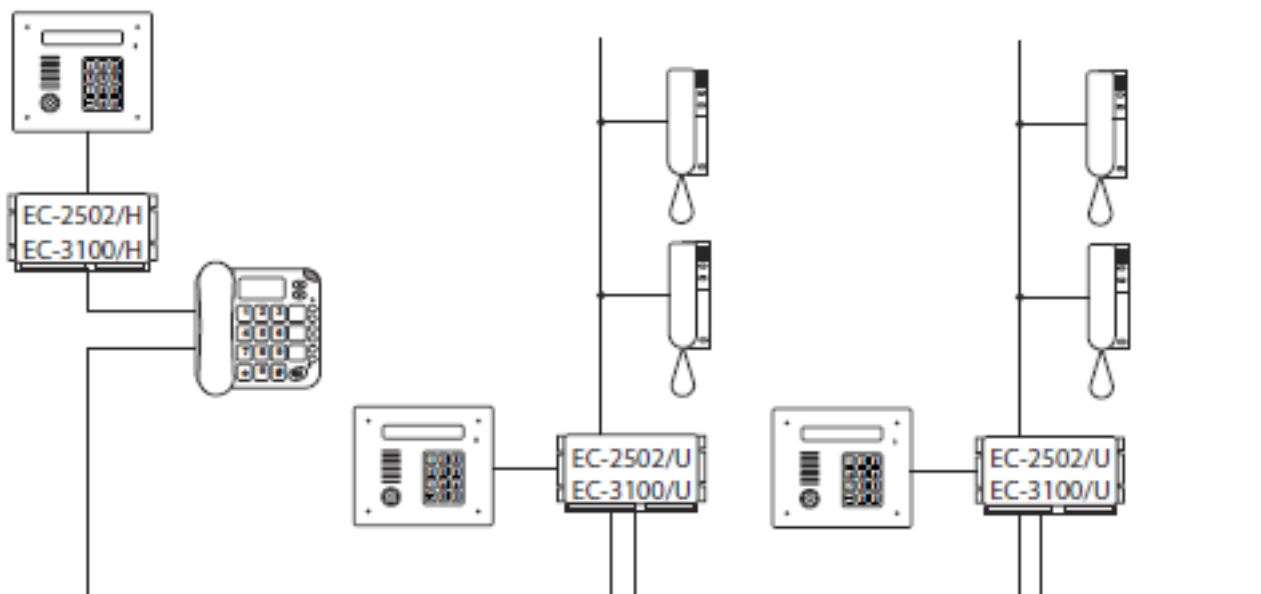

# PR-1 Модул портиерна централа

## Схеми на свързване

A

Портиерна централа на един вход

Портиерна централа на няколко входа – един основен и няколко подчинени

Инсталация аудио – мастер - основен вход

audio, tryb slave

Инсталация аудио – второстепен - подчинен вход

Инсталация видео – мастер - основен вход

WIDFO trvb Slave

Инсталация видео – второстепен - подчинен вход