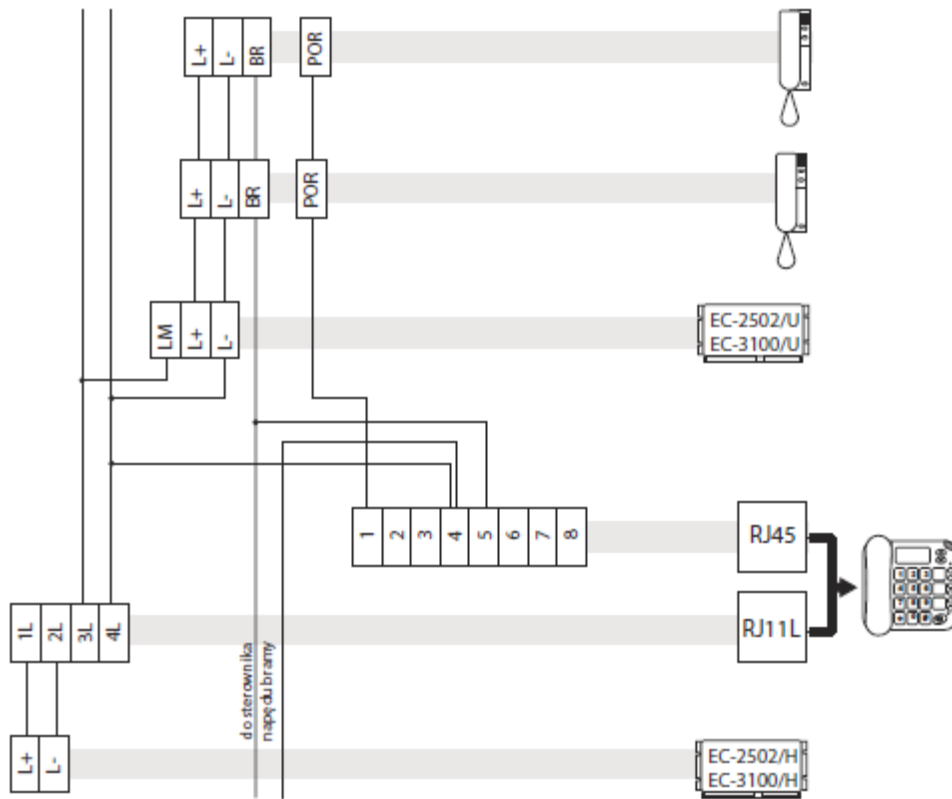

## Схеми на свързване

A

Портиерна централа на един вход

Портиерна централа на няколко входа – един основен и няколко подчинени

Инсталация аудио – мастер - основен вход

audio, tryb slave

Инсталация аудио – второстепен - подчинен вход

Инсталация видео – мастер - основен вход

WIDFO trvb Slave

Инсталация видео – второстепен - подчинен вход