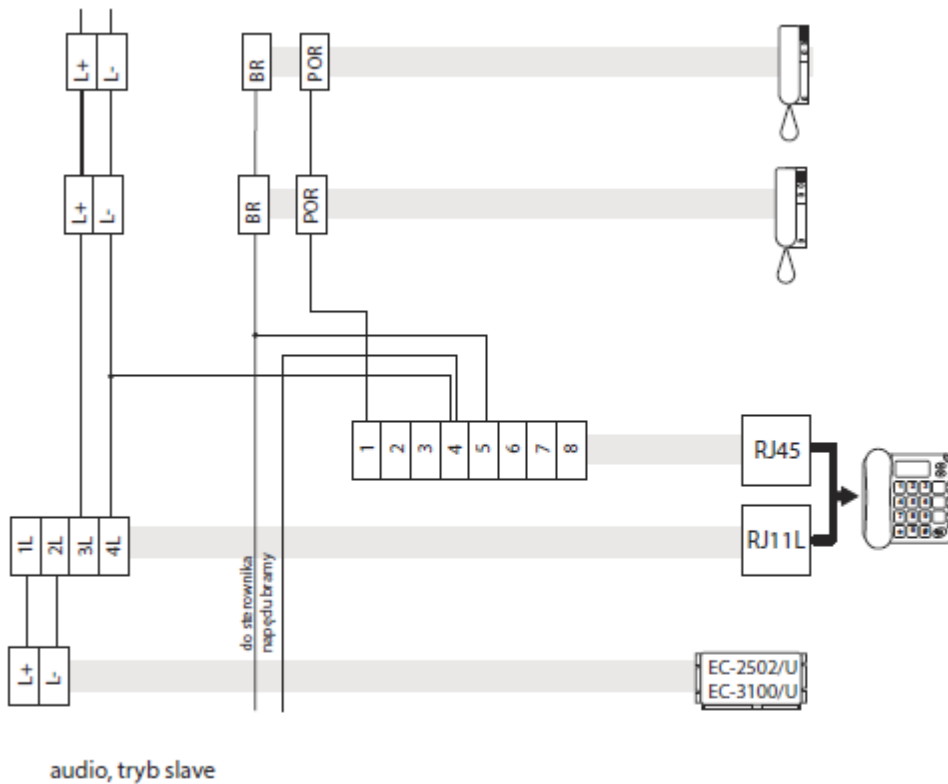

## Схеми на свързване

A

Портиерна централа на един вход

Портиерна централа на няколко входа – един основен и няколко подчинени

Инсталация аудио – мастер - основен вход

audio, tryb slave

Инсталация аудио – второстепен - подчинен вход

Инсталация видео – мастер - основен вход

WIDFO trvb Slave

Инсталация видео – второстепен - подчинен вход