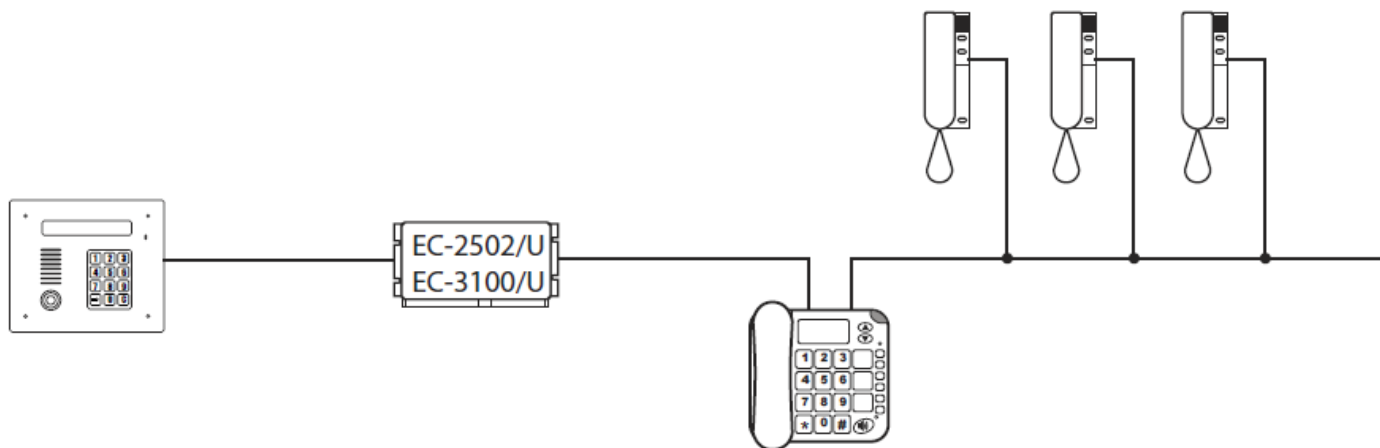

# PR-1 Модул портиерна централа

## Схеми на свързване

A

Портиерна централа на един вход

Портиерна централа на няколко входа – един основен и няколко подчинени

Инсталация аудио – мастер - основен вход

audio, tryb slave

Инсталация аудио – второстепен - подчинен вход

Инсталация видео – мастер - основен вход

WIDFO trvb Slave

Инсталация видео – второстепен - подчинен вход